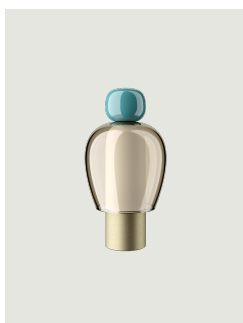

Easy Peasy,
Design by Luca Nichetto

Modell Easy Peasy Chestnut

Mit einer besonderen Persönlichkeit und einer skulpturalen Linie, die an die Form einer Glocke erinnert, ist Easy Peasy ein Set aus mitnehmbaren und aufladbaren Tischleuchten, bestehend aus zwei abgerundeten Elementen, einem Korpus und einem Knauf. Aus geblasenem Glas hergestellt, ermöglicht *Easy Peasy* eine individuelle Personalisierung der Wohnräume. Die Mitnehmbarkeit, die verschiedenen Formen und Farben sowie die Funktion *Dim-to-warm* der LED-Lichtquelle ermöglichen den Nutzern mit den verschiedenen Konfigurationsmöglichkeiten für das Licht zu interagieren, zu spielen und in Dialog zu treten.

Easy Peasy Chestnut	Lichtquelle	Knob: Technopolymer	Shade: Blown glass	Base : Metal	Code
	LED Dim-to-Warm from 2700 K to 3300 K 3 W / 380 lm 2000 mA Battery CRI 90 MacAdam 3-Step	Taupe	Grey	Brushed Palladium	17081 3826

Nettogewicht: 0.85 kg

Pakete: 1

IP20

Energy Saving

Dim-to-Warm

EAC

Varianten von Easy Peasy

Easy Peasy Flamingo

Easy Peasy Lagoon

Easy Peasy Kelp