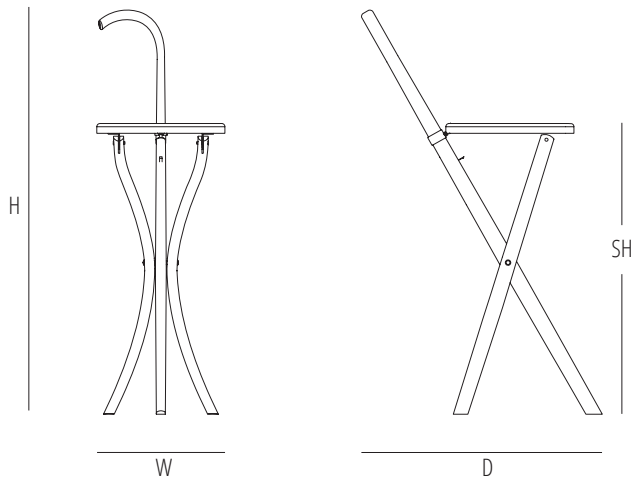

Tabouret pliant et canne combinée. Assise en paille de Vienne.

Taburete plegable y bastón a juego. Asiento en paja de Viena.

**BSSTOKLGN**

Dimensions mm.

height 640 | width 230 | depth 440

	H	W	D	SH	AH
mm	640	230	440	540	
inch	25,1	9	17,3	21,2	

1

max. 1

0,01

2

3

mm - inch  
h 870 - 34,2  
w 250 - 9,8  
d 60 - 2,3

Verfuegbare Ausfuehrungen  
Finiture disponibili  
Available finishes  
Finitions disponibles

SOLID WOOD / ESSENZE NATURALI