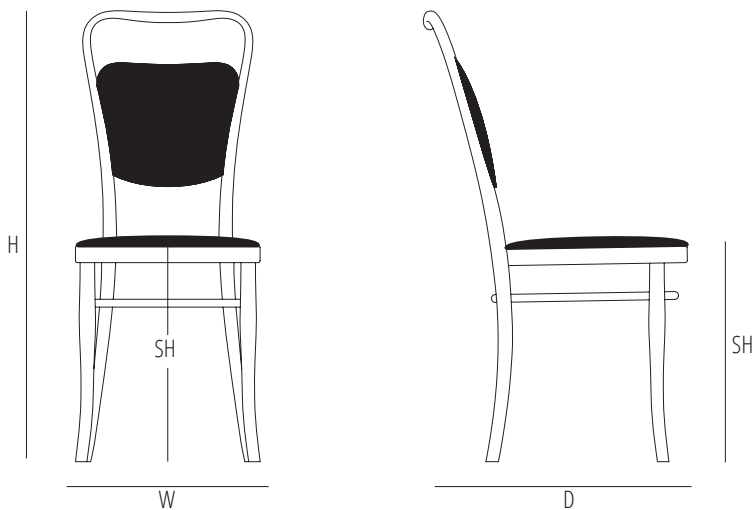

height 940 | width 380 | depth 550

SDV144TE2

Dimensions mm.

height 940 | width 380 | depth 550

PTV144LGN

Dimensions mm.

height 940 | width 550 | depth 600

	H	W	D	SH	AH
mm	940	380	550	450	
inch	37	14,9	21,6	17,7	

1 max. 2 0,36 3 6

mm - inch
 h 960 - 37,7
 w 620 - 24,4
 d 600 - 23,6

940 380 550 450
 37 14,9 21,6 17,7

1 max. 2 0,36 3 6

mm - inch
 h 960 - 37,7
 w 620 - 24,4
 d 600 - 23,6

	H	W	D	SH	AH
mm	940	380	550	450	
inch	37	14,9	21,6	17,7	
1 Pz/Pc: 60 cm. Linear x 140 cm h/width					
2 Pz/Pc: 60 cm. Linear x 140 cm h/width					

mm - inch
h 960 - 37,7
w 620 - 24,4
d 600 - 23,6

	H	W	D	SH	AH
mm	940	380	550	450	
inch	37	14,9	21,6	17,7	
1 Pz/Pc: 60 cm. Linear x 140 cm h/width					
2 Pz/Pc: 120 cm. Linear x 140 cm h/width					

mm - inch
h 960 - 37,7
w 620 - 24,4
d 600 - 23,6

	H	W	D	SH	AH
mm	940	550	600	450	650
inch	37	21,6	23,6	17,7	25,5

1

max. 1

0,36

5

8

mm - inch
h 960 - 37,7
w 620 - 24,4
d 600 - 23,6

Verfuegbare Ausfuehrungen
Finiture disponibili
Available finishes
Finitions disponibles