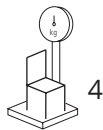

SDV1444PGL

Dimensions mm.

height 940 | width 380 | depth 550

SDV144LGN

Dimensions mm.

height 940 | width 380 | depth 550

SDV144TES

Dimensions mm.

height 940 | width 380 | depth 550

SDV144TE2

Dimensions mm.

height 940 | width 380 | depth 550

PTV144LGN

Dimensions mm.

height 940 | width 550 | depth 600

	H	W	D	SH	AH
mm	940	380	550	450	
inch	37	14,9	21,6	17,7	

1 max. 2 0,36 3 6

mm - inch
 h 960 - 37,7
 w 620 - 24,4
 d 600 - 23,6

940 380 550 450
 37 14,9 21,6 17,7

1 max. 2 0,36 3 6

mm - inch
 h 960 - 37,7
 w 620 - 24,4
 d 600 - 23,6

	H	W	D	SH	AH
mm	940	380	550	450	
inch	37	14,9	21,6	17,7	
1 Pz/Pc: 60 cm. Linear x 140 cm h/width					
2 Pz/Pc: 60 cm. Linear x 140 cm h/width					

mm - inch
h 960 - 37,7
w 620 - 24,4
d 600 - 23,6

	H	W	D	SH	AH
mm	940	380	550	450	
inch	37	14,9	21,6	17,7	
1 Pz/Pc: 60 cm. Linear x 140 cm h/width					
2 Pz/Pc: 120 cm. Linear x 140 cm h/width					

mm - inch
h 960 - 37,7
w 620 - 24,4
d 600 - 23,6