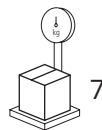

SDV1444PGL

Dimensions mm.

height 940 | width 380 | depth 550

SDV144LGN

Dimensions mm.

height 940 | width 380 | depth 550

SDV144TES

Dimensions mm.

height 940 | width 380 | depth 550

SDV144TE2

Dimensions mm.

height 940 | width 380 | depth 550

PTV144LGN

Dimensions mm.

height 940 | width 550 | depth 600

	H	W	D	SH	AH
mm	940	380	550	450	
inch	37	14,9	21,6	17,7	

1 max. 2 0,36 3 6

mm - inch
 h 960 - 37,7
 w 620 - 24,4
 d 600 - 23,6

940 380 550 450
 37 14,9 21,6 17,7

1 max. 2 0,36 3 6

mm - inch
 h 960 - 37,7
 w 620 - 24,4
 d 600 - 23,6

	H	W	D	SH	AH
mm	940	380	550	450	
inch	37	14,9	21,6	17,7	
1 Pz/Pc: 60 cm. Linear x 140 cm h/width					
2 Pz/Pc: 60 cm. Linear x 140 cm h/width					

mm - inch
h 960 - 37,7
w 620 - 24,4
d 600 - 23,6

	H	W	D	SH	AH
mm	940	380	550	450	
inch	37	14,9	21,6	17,7	
1 Pz/Pc: 60 cm. Linear x 140 cm h/width					
2 Pz/Pc: 120 cm. Linear x 140 cm h/width					

mm - inch
h 960 - 37,7
w 620 - 24,4
d 600 - 23,6