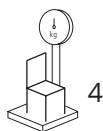

SDV1444PGL

Dimensions mm.

height 940 | width 380 | depth 550

SDV144LGN

Dimensions mm.

height 940 | width 380 | depth 550

SDV144TES

Dimensions mm.

height 940 | width 380 | depth 550

SDV144TE2

Dimensions mm.

height 940 | width 380 | depth 550

PTV144LGN

Dimensions mm.

height 940 | width 550 | depth 600

	H	W	D	SH	AH
mm	940	380	550	450	
inch	37	14,9	21,6	17,7	

1 max. 2 0,36 3 6

mm - inch
 h 960 - 37,7
 w 620 - 24,4
 d 600 - 23,6

940 380 550 450
 37 14,9 21,6 17,7

1 max. 2 0,36 3 6

mm - inch
 h 960 - 37,7
 w 620 - 24,4
 d 600 - 23,6

	H	W	D	SH	AH
mm	940	380	550	450	
inch	37	14,9	21,6	17,7	
1 Pz/Pc: 60 cm. Linear x 140 cm h/width					
2 Pz/Pc: 60 cm. Linear x 140 cm h/width					

mm - inch
h 960 - 37,7
w 620 - 24,4
d 600 - 23,6

	H	W	D	SH	AH
mm	940	380	550	450	
inch	37	14,9	21,6	17,7	
1 Pz/Pc: 60 cm. Linear x 140 cm h/width					
2 Pz/Pc: 120 cm. Linear x 140 cm h/width					

mm - inch
h 960 - 37,7
w 620 - 24,4
d 600 - 23,6