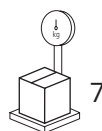

SDV1444PGL

Dimensions mm.

height 940 | width 380 | depth 550

SDV144LGN

Dimensions mm.

height 940 | width 380 | depth 550

SDV144TES

Dimensions mm.

height 940 | width 380 | depth 550

SDV144TE2

Dimensions mm.

height 940 | width 380 | depth 550

PTV144LGN

Dimensions mm.

height 940 | width 550 | depth 600

	H	W	D	SH	AH
mm	940	380	550	450	
inch	37	14,9	21,6	17,7	

1 max. 2 0,36 3 6

mm - inch
 h 960 - 37,7
 w 620 - 24,4
 d 600 - 23,6

940 380 550 450
 37 14,9 21,6 17,7

1 max. 2 0,36 3 6

mm - inch
 h 960 - 37,7
 w 620 - 24,4
 d 600 - 23,6

	H	W	D	SH	AH
mm	940	380	550	450	
inch	37	14,9	21,6	17,7	
1 Pz/Pc: 60 cm. Linear x 140 cm h/width					
2 Pz/Pc: 60 cm. Linear x 140 cm h/width					

mm - inch
h 960 - 37,7
w 620 - 24,4
d 600 - 23,6

	H	W	D	SH	AH
mm	940	380	550	450	
inch	37	14,9	21,6	17,7	
1 Pz/Pc: 60 cm. Linear x 140 cm h/width					
2 Pz/Pc: 120 cm. Linear x 140 cm h/width					

mm - inch
h 960 - 37,7
w 620 - 24,4
d 600 - 23,6