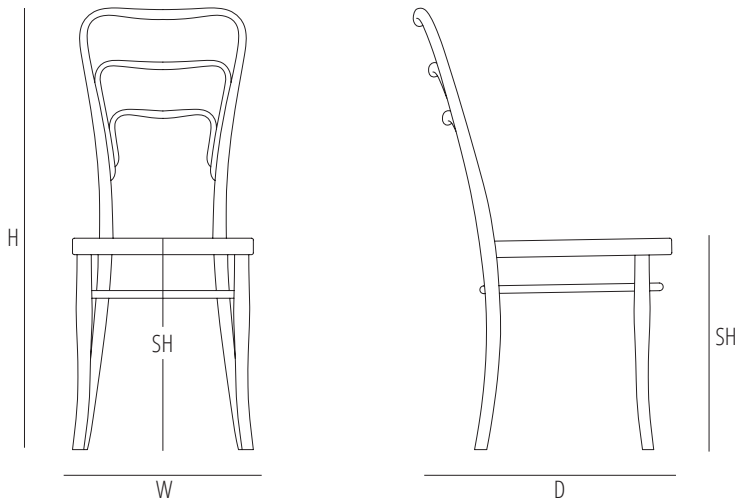

SDV1444PGL

Dimensions mm.

height 940 | width 380 | depth 550

SDV144LGN

Dimensions mm.

height 940 | width 380 | depth 550

SDV144TES

Dimensions mm.

height 940 | width 380 | depth 550

SDV144TE2

Dimensions mm.

height 940 | width 380 | depth 550

PTV144LGN

Dimensions mm.

height 940 | width 550 | depth 600

	H	W	D	SH	AH
mm	940	380	550	450	
inch	37	14,9	21,6	17,7	

1 max. 2 0,36 3 6

mm - inch
 h 960 - 37,7
 w 620 - 24,4
 d 600 - 23,6

940 380 550 450
 37 14,9 21,6 17,7

1 max. 2 0,36 3 6

mm - inch
 h 960 - 37,7
 w 620 - 24,4
 d 600 - 23,6

	H	W	D	SH	AH
mm	940	380	550	450	
inch	37	14,9	21,6	17,7	
1 Pz/Pc: 60 cm. Linear x 140 cm h/width					
2 Pz/Pc: 60 cm. Linear x 140 cm h/width					

mm - inch
h 960 - 37,7
w 620 - 24,4
d 600 - 23,6

	H	W	D	SH	AH
mm	940	380	550	450	
inch	37	14,9	21,6	17,7	
1 Pz/Pc: 60 cm. Linear x 140 cm h/width					
2 Pz/Pc: 120 cm. Linear x 140 cm h/width					

mm - inch
h 960 - 37,7
w 620 - 24,4
d 600 - 23,6