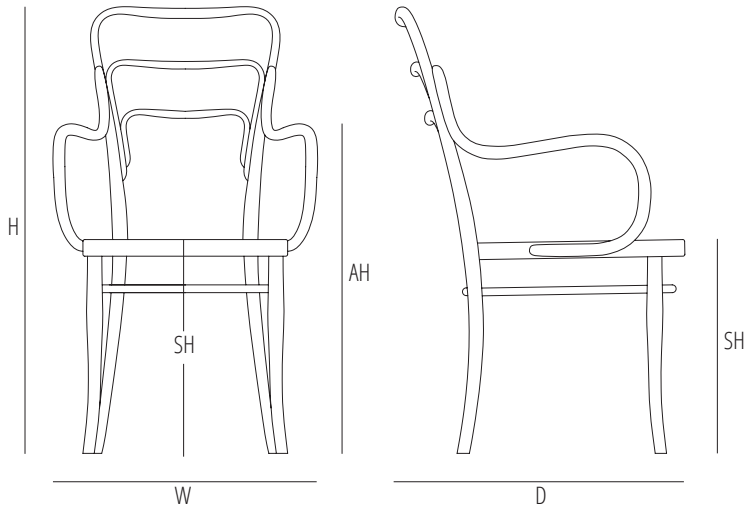

height 940 | width 380 | depth 550

SDV144TE2

Dimensions mm.

height 940 | width 380 | depth 550

PTV144LGN

Dimensions mm.

height 940 | width 550 | depth 600

	H	W	D	SH	AH
mm	940	380	550	450	
inch	37	14,9	21,6	17,7	

1 max. 2 0,36 3 6

mm - inch
 h 960 - 37,7
 w 620 - 24,4
 d 600 - 23,6

940 380 550 450
 37 14,9 21,6 17,7

1 max. 2 0,36 3 6

mm - inch
 h 960 - 37,7
 w 620 - 24,4
 d 600 - 23,6

	H	W	D	SH	AH
mm	940	380	550	450	
inch	37	14,9	21,6	17,7	
1 Pz/Pc: 60 cm. Linear x 140 cm h/width					
2 Pz/Pc: 60 cm. Linear x 140 cm h/width					

mm - inch
h 960 - 37,7
w 620 - 24,4
d 600 - 23,6

	H	W	D	SH	AH
mm	940	380	550	450	
inch	37	14,9	21,6	17,7	
1 Pz/Pc: 60 cm. Linear x 140 cm h/width					
2 Pz/Pc: 120 cm. Linear x 140 cm h/width					

mm - inch
h 960 - 37,7
w 620 - 24,4
d 600 - 23,6

	H	W	D	SH	AH
mm	940	550	600	450	650
inch	37	21,6	23,6	17,7	25,5

1

max. 1

0,36

5

8

mm - inch
h 960 - 37,7
w 620 - 24,4
d 600 - 23,6

Verfuegbare Ausfuehrungen
Finiture disponibili
Available finishes
Finitions disponibles