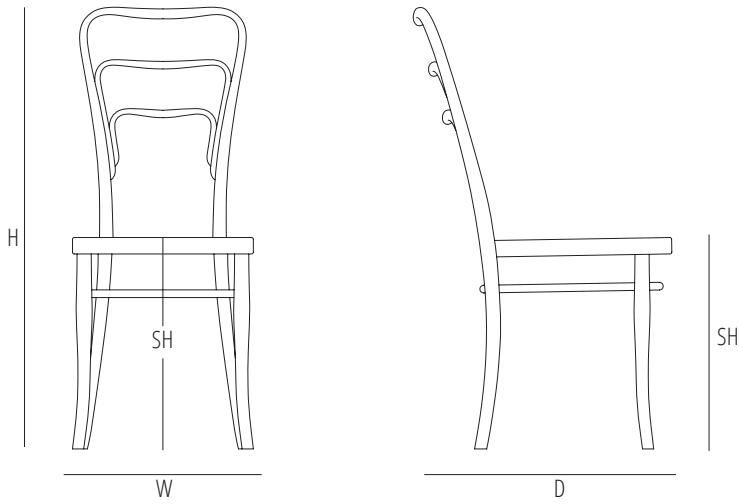

SDV1444PGL

Dimensions mm.

height 940 | width 380 | depth 550

SDV144LGN

Dimensions mm.

height 940 | width 380 | depth 550

SDV144TES

Dimensions mm.

height 940 | width 380 | depth 550

SDV144TE2

Dimensions mm.

height 940 | width 380 | depth 550

PTV144LGN

Dimensions mm.

height 940 | width 550 | depth 600

	H	W	D	SH	AH
mm	940	380	550	450	
inch	37	14,9	21,6	17,7	

1 max. 2 0,36 3 6

mm - inch
 h 960 - 37,7
 w 620 - 24,4
 d 600 - 23,6

940 380 550 450
 37 14,9 21,6 17,7

1 max. 2 0,36 3 6

mm - inch
 h 960 - 37,7
 w 620 - 24,4
 d 600 - 23,6

	H	W	D	SH	AH
mm	940	380	550	450	
inch	37	14,9	21,6	17,7	
1 Pz/Pc: 60 cm. Linear x 140 cm h/width					
2 Pz/Pc: 60 cm. Linear x 140 cm h/width					

mm - inch
h 960 - 37,7
w 620 - 24,4
d 600 - 23,6

	H	W	D	SH	AH
mm	940	380	550	450	
inch	37	14,9	21,6	17,7	
1 Pz/Pc: 60 cm. Linear x 140 cm h/width					
2 Pz/Pc: 120 cm. Linear x 140 cm h/width					

mm - inch
h 960 - 37,7
w 620 - 24,4
d 600 - 23,6