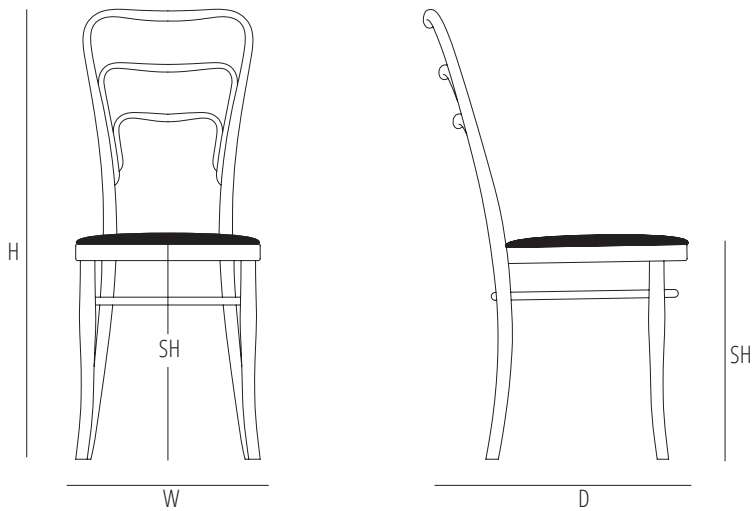

height 940 | width 380 | depth 550

SDV144TE2

Dimensions mm.

height 940 | width 380 | depth 550

PTV144LGN

Dimensions mm.

height 940 | width 550 | depth 600

	H	W	D	SH	AH
mm	940	380	550	450	
inch	37	14,9	21,6	17,7	

1 max. 2 0,36 3 6

mm - inch
 h 960 - 37,7
 w 620 - 24,4
 d 600 - 23,6

940 380 550 450
 37 14,9 21,6 17,7

1 max. 2 0,36 3 6

mm - inch
 h 960 - 37,7
 w 620 - 24,4
 d 600 - 23,6

	H	W	D	SH	AH
mm	940	380	550	450	
inch	37	14,9	21,6	17,7	
1 Pz/Pc: 60 cm. Linear x 140 cm h/width					
2 Pz/Pc: 60 cm. Linear x 140 cm h/width					

mm - inch
h 960 - 37,7
w 620 - 24,4
d 600 - 23,6

	H	W	D	SH	AH
mm	940	380	550	450	
inch	37	14,9	21,6	17,7	
1 Pz/Pc: 60 cm. Linear x 140 cm h/width					
2 Pz/Pc: 120 cm. Linear x 140 cm h/width					

mm - inch
h 960 - 37,7
w 620 - 24,4
d 600 - 23,6

	H	W	D	SH	AH
mm	940	550	600	450	650
inch	37	21,6	23,6	17,7	25,5

1

max. 1

0,36

5

8

mm - inch
h 960 - 37,7
w 620 - 24,4
d 600 - 23,6

Verfuegbare Ausfuehrungen
Finiture disponibili
Available finishes
Finitions disponibles